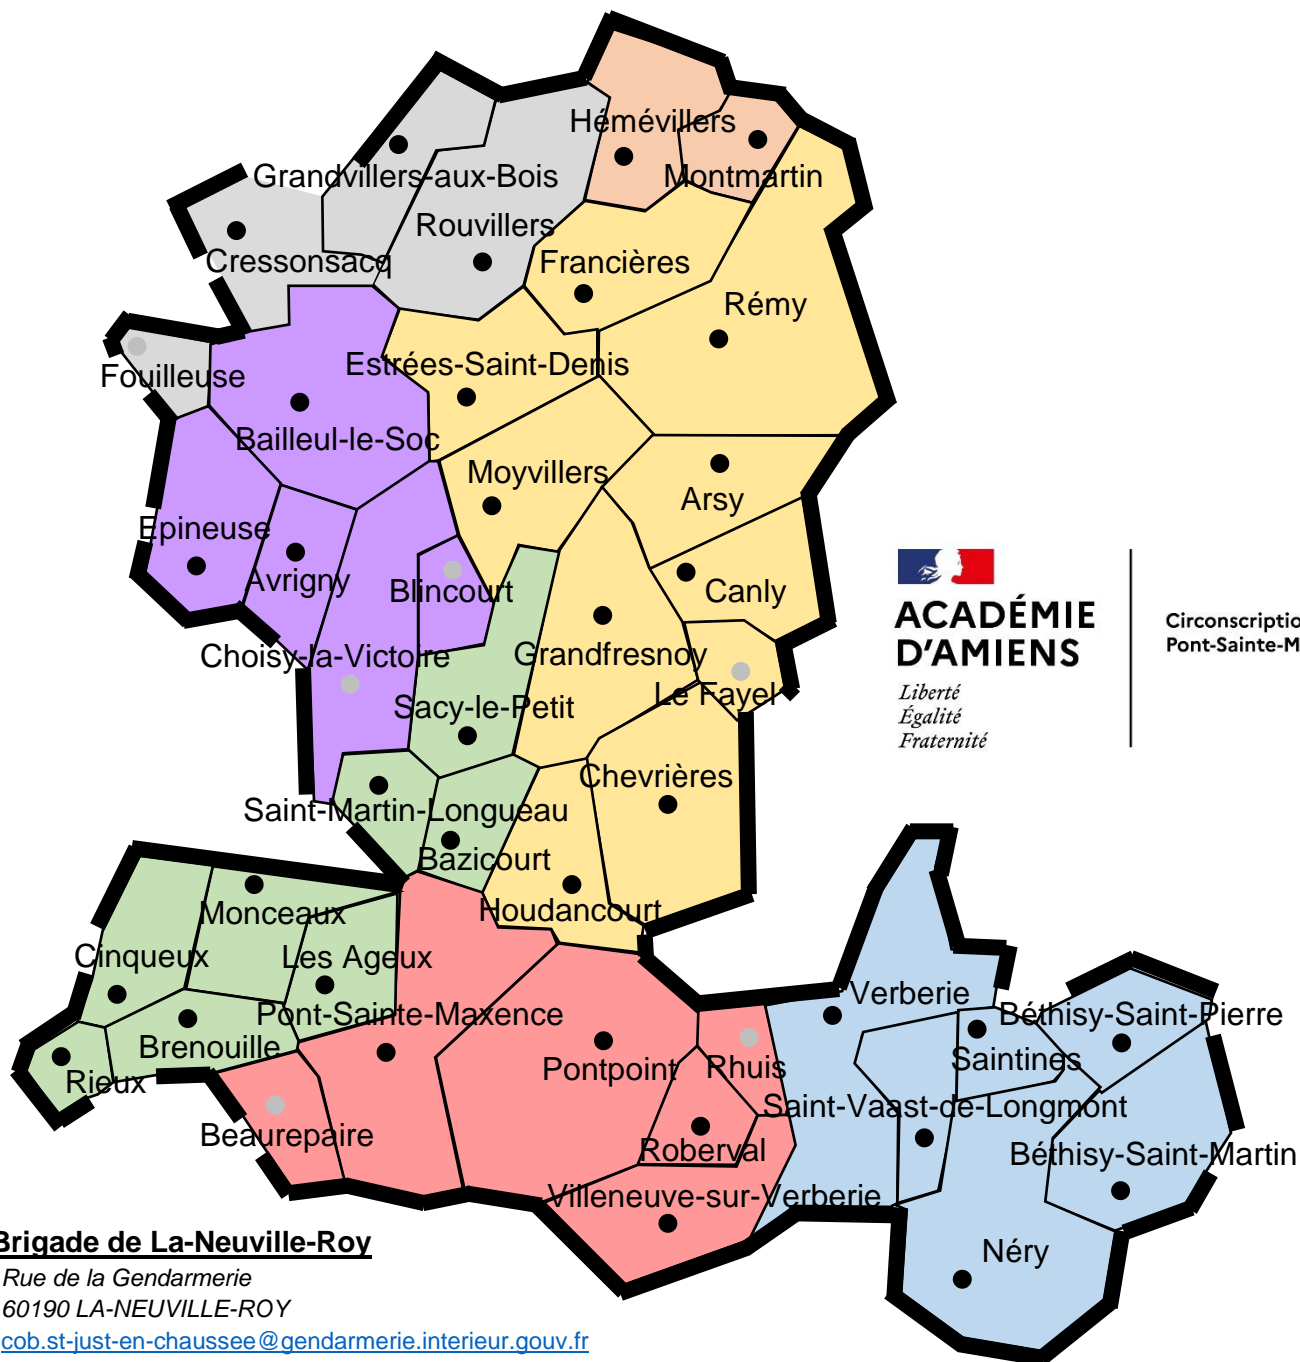

Rattachement Gendarmerie

**ACADÉMIE
D'AMIENS**

*Liberté
Égalité
Fraternité*

Circonscription
Pont-Sainte-Maxence

Brigade de La-Neuville-Roy

Rue de la Gendarmerie
60190 LA-NEUVILLE-ROY
cob.st-just-en-chaussee@gendarmerie.interieur.gouv.fr
03 44 51 58 17