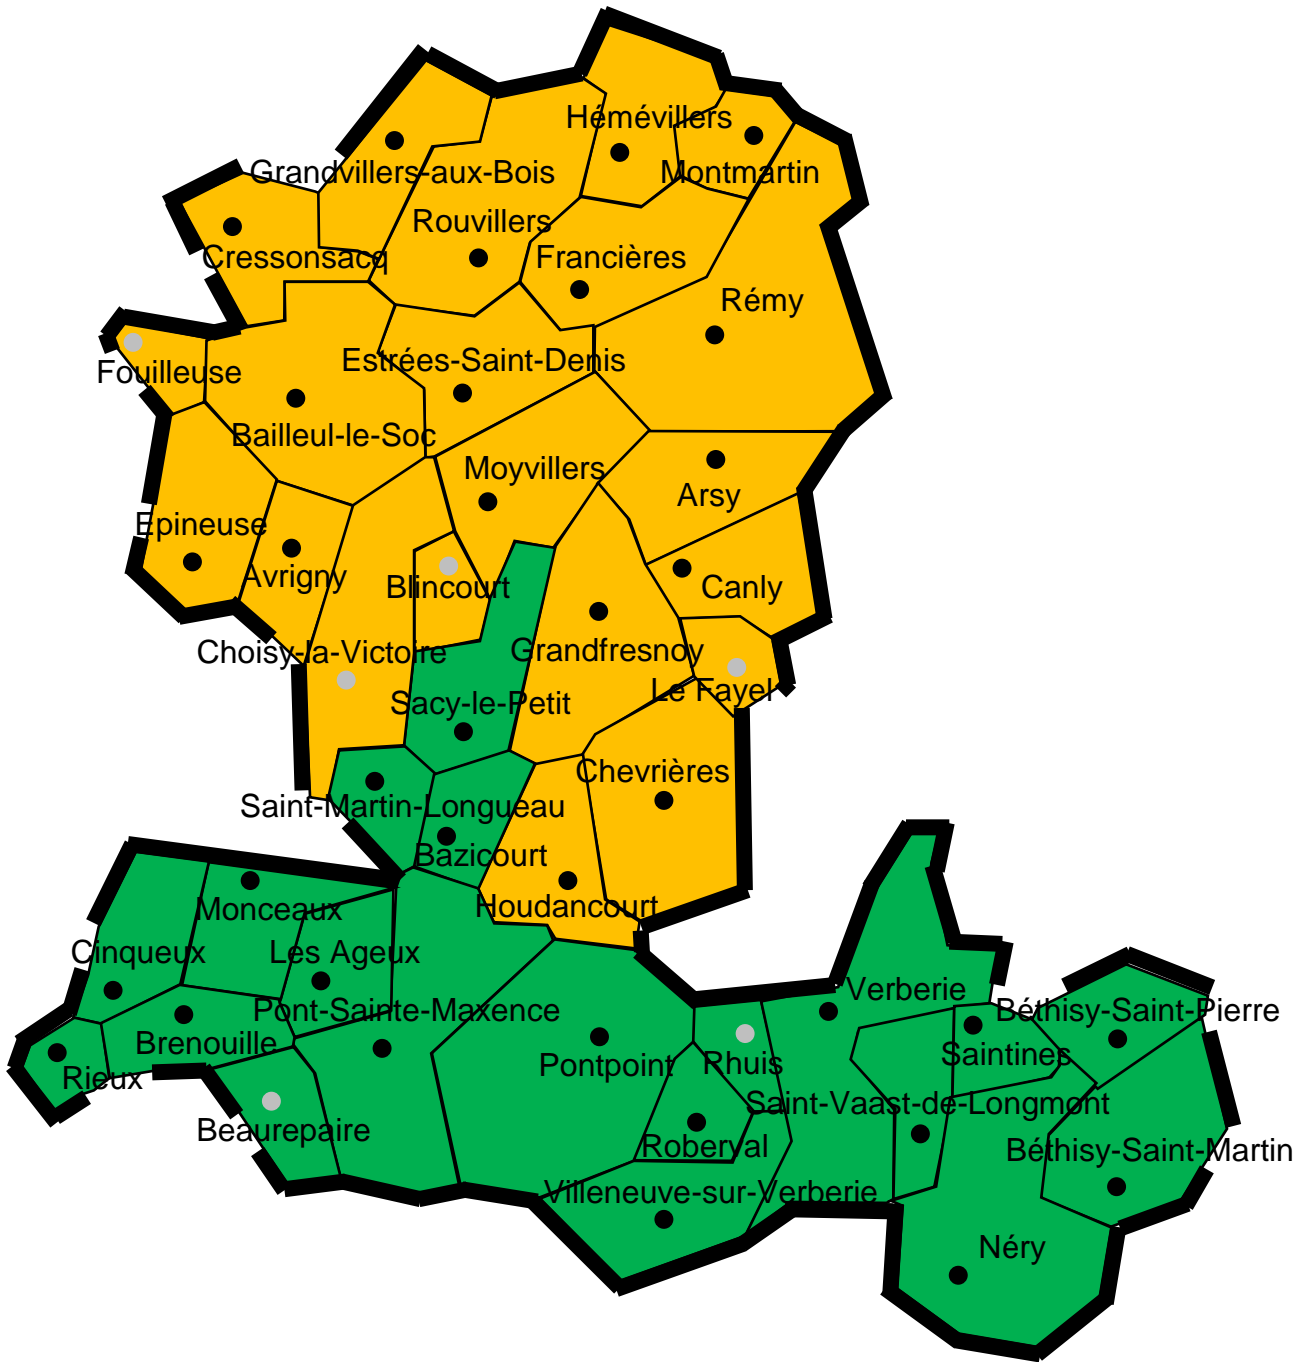

# ERSEH

-  Sophie Godin
-  Baptiste Petiot

**ACADÉMIE  
D'AMIENS**

*Liberté  
Égalité  
Fraternité*

Circonscription  
Pont-Sainte-Maxence