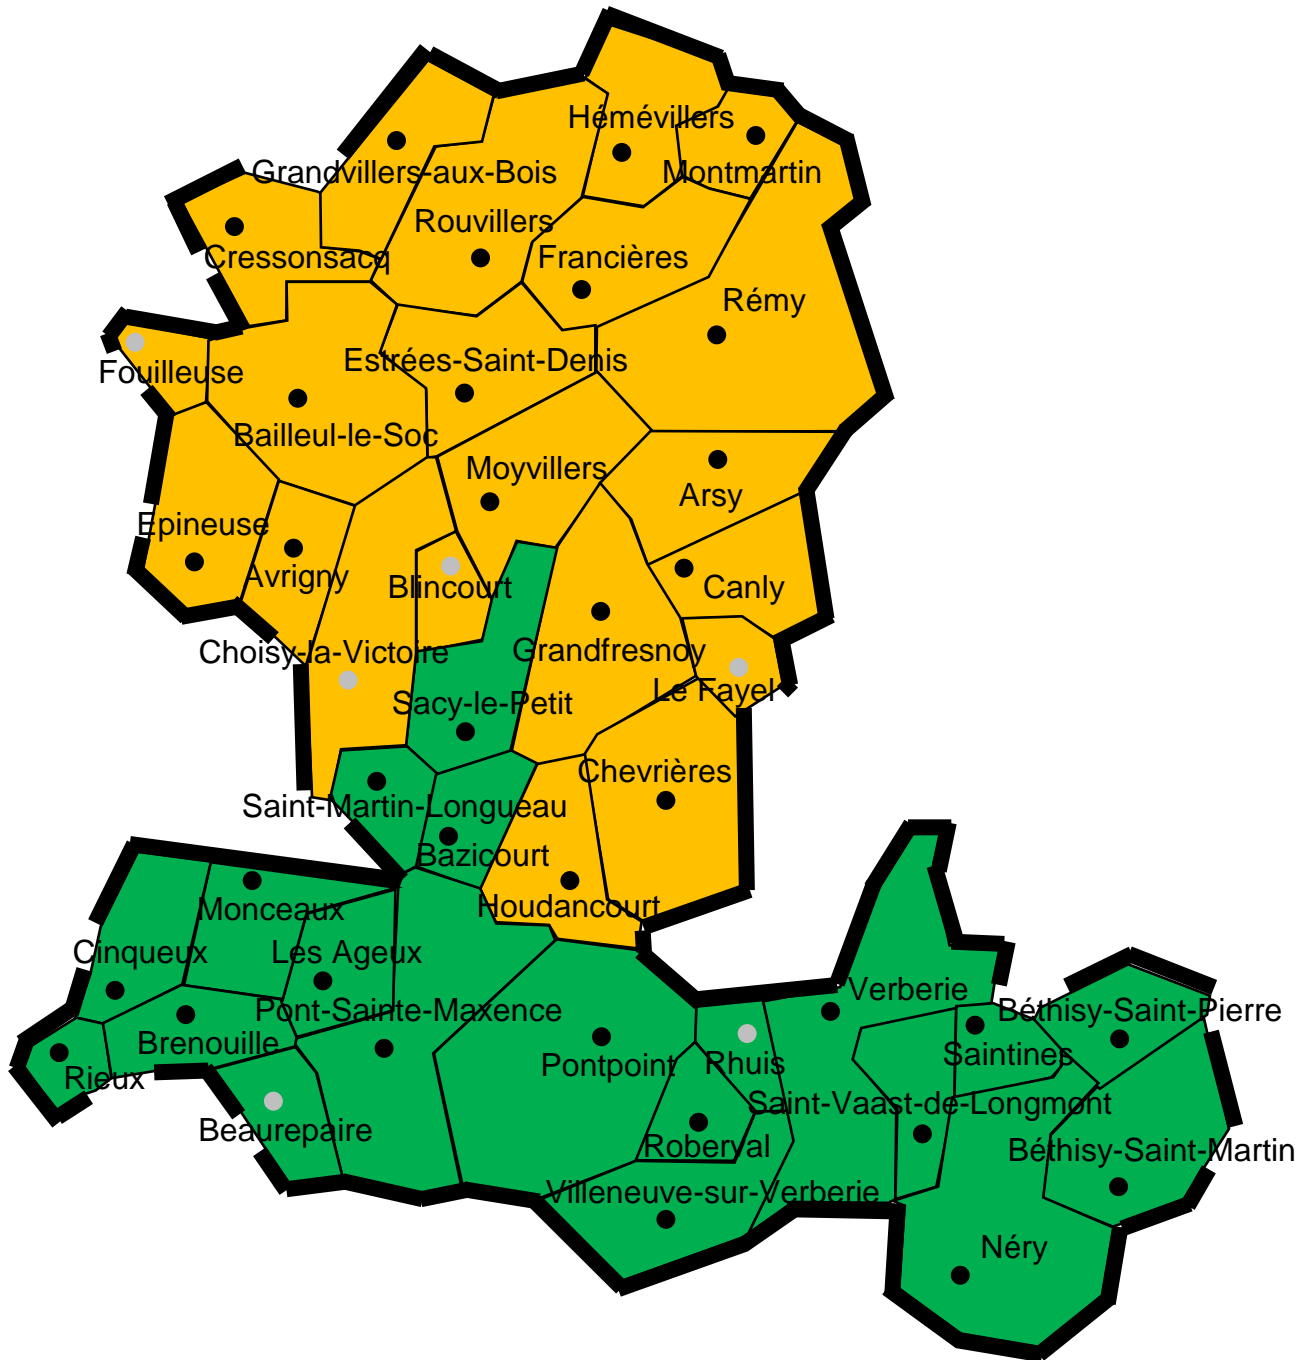

ERSEH

Enseignant Référent pour la Scolarisation des Élèves Handicapés

Sophie Godin

Collège Lucie et Raymond Aubrac
rue Salvador Allende
60700 Pont Sainte Maxence
sophie.godin@oise.fr
06 32 96 81 71

Baptiste Petiot