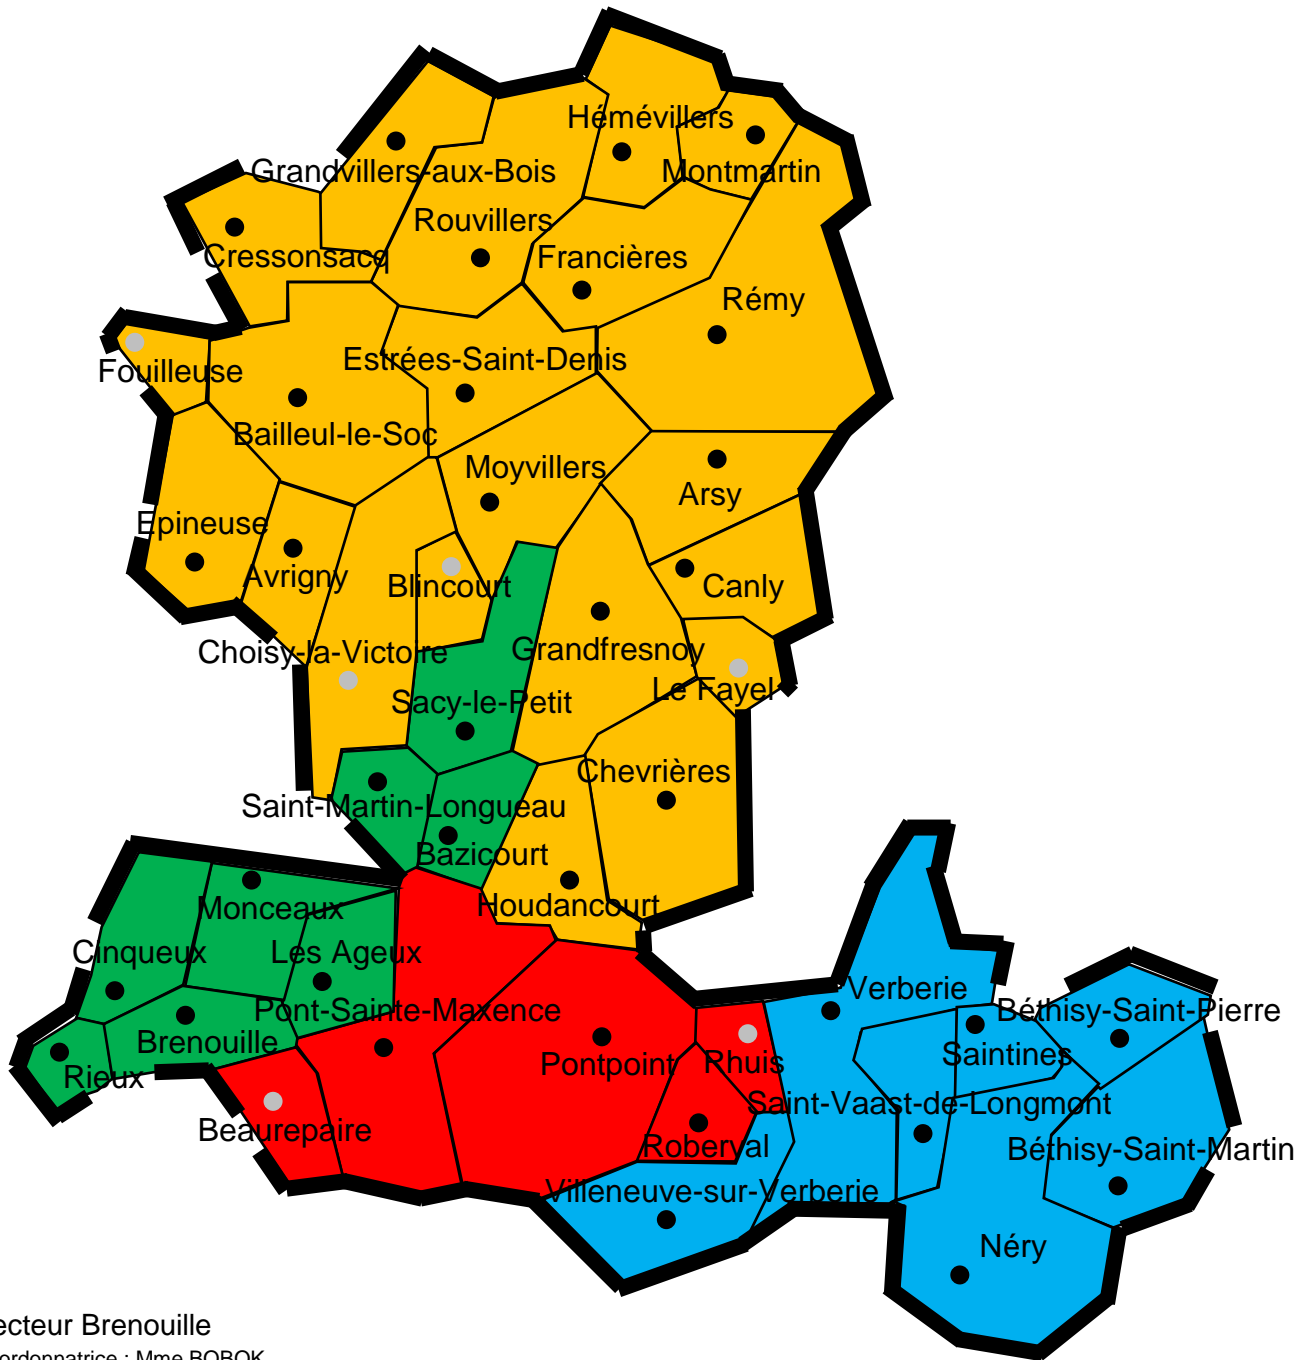

Secteurs PIAL

 **Secteur Brenouille**
Coordonnatrice : Mme BOBOK
Ecole Berthe Fouchère
Brenouille
03.44.72.97.37
ce.0600563L@ac-amiens.fr

 **Secteur Pont-Sainte-Maxence**
Coordonnatrice : Mme Barrucand
Ecole Fabre d'Eglantine
Pont-Sainte-Maxence
03.44.55.95.45
pial.pont@ac-amiens.fr

**ACADÉMIE
D'AMIENS**

*Liberté
Égalité
Fraternité*

Circonscription
Pont-Sainte-Maxence